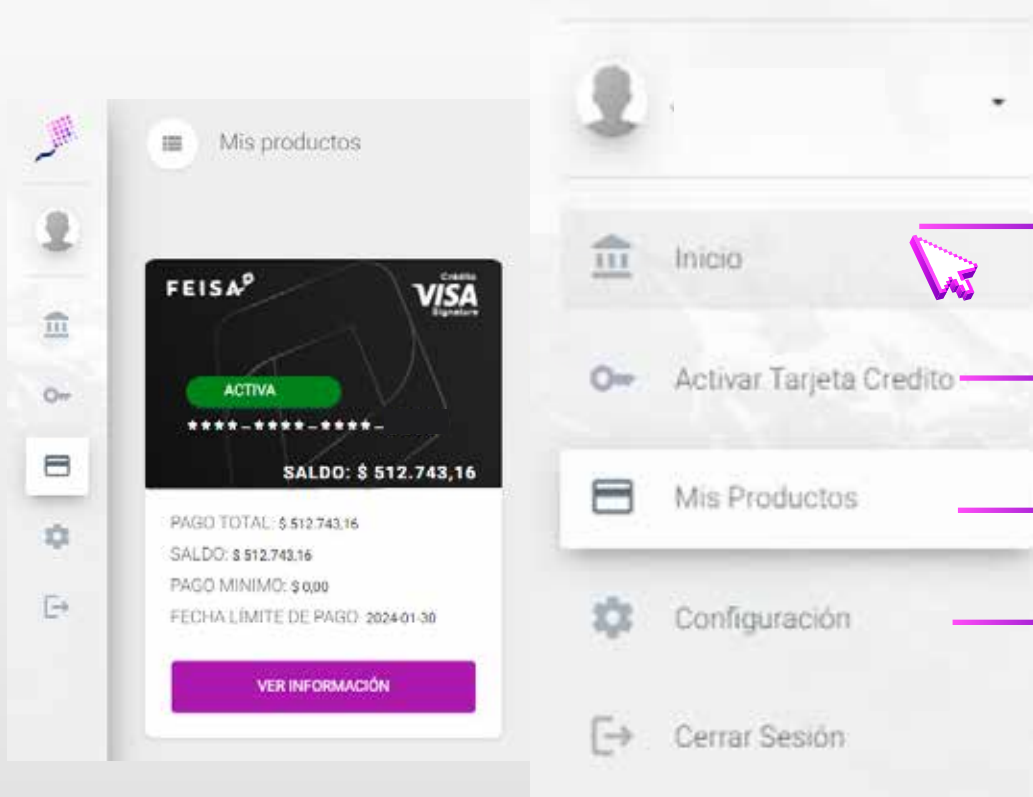

1.

Ingresa a
www.feisasolucionessas.com.co

[Sucursal TC](#)

2.

Usuario: Número de cédula
Clave: la misma de la
sucursal virtual

3.

Menú de incido que permite revisar
el estado de la tarjeta de crédito.

Para activar la tarjeta recibida y
asignar la nueva clave de avances.

Ver los movimientos y saldos
de la tarjeta de crédito.

Permite bloquear y desbloquear la
Tarjeta de crédito a tu elección.

Y listo, así de fácil

disfrutas de todos los beneficios de tu TC